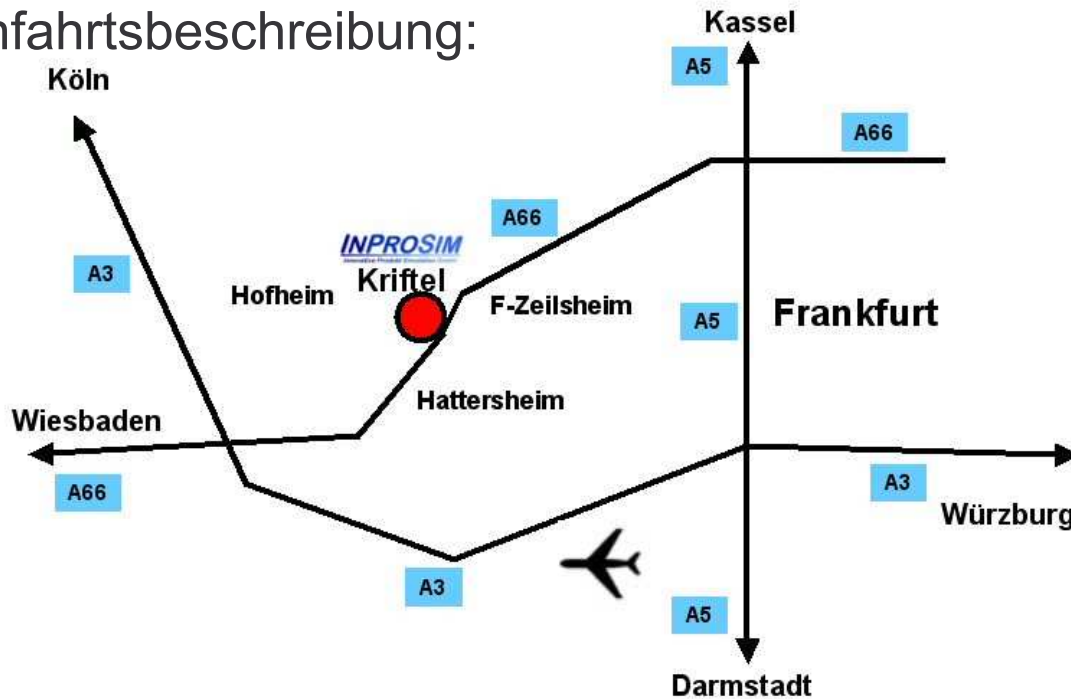

Anfahrtsbeschreibung:

Von der A5 (Nord/Süd) bzw. A3 (Ost/West) über die A66.

Von der A66 aus Richtung Wiesbaden kommend:

- An der Anschlussstelle Ffm-Zeilsheim/Hofheim von der Autobahn abfahren
- Links abbiegen auf die Hofheimer Straße
- Direkt links einordnen und abbiegen Richtung Kriftel

Von der A66 aus Richtung Frankfurt am Main kommend:

- An der Anschlussstelle Ffm-Zeilsheim/Hofheim von der Autobahn abfahren
- Geradeaus weiter Richtung Kriftel

Anfahrt in Kriftel:

- Dem Straßenverlauf der Frankfurter Straße ca. 1km folgen bis zum Lindenplatz (Kreuzung Frankfurter Straße mit Lindenstraße und Bahnhofsstraße).
- Diese Kreuzung überqueren.
- Das Gebäude Frankfurter Str. 19 liegt auf der rechten Straßenseite.

Direkt vor dem Gebäude (vor dem Schlecker) befinden sich einige Kurzzeit-Parkplätze (30min).

Weitere Parkplätze finden Sie in unmittelbarer Nähe. Dazu auf der Frankfurter Straße an der INPROSIM vorbei fahren und in die nächstmögliche Straße links einbiegen (Immanuel-Kant-Straße). Nach ca. 20m befindet sich auf der rechten Seite ein Parkplatz mit angeschlossener Tiefgarage.